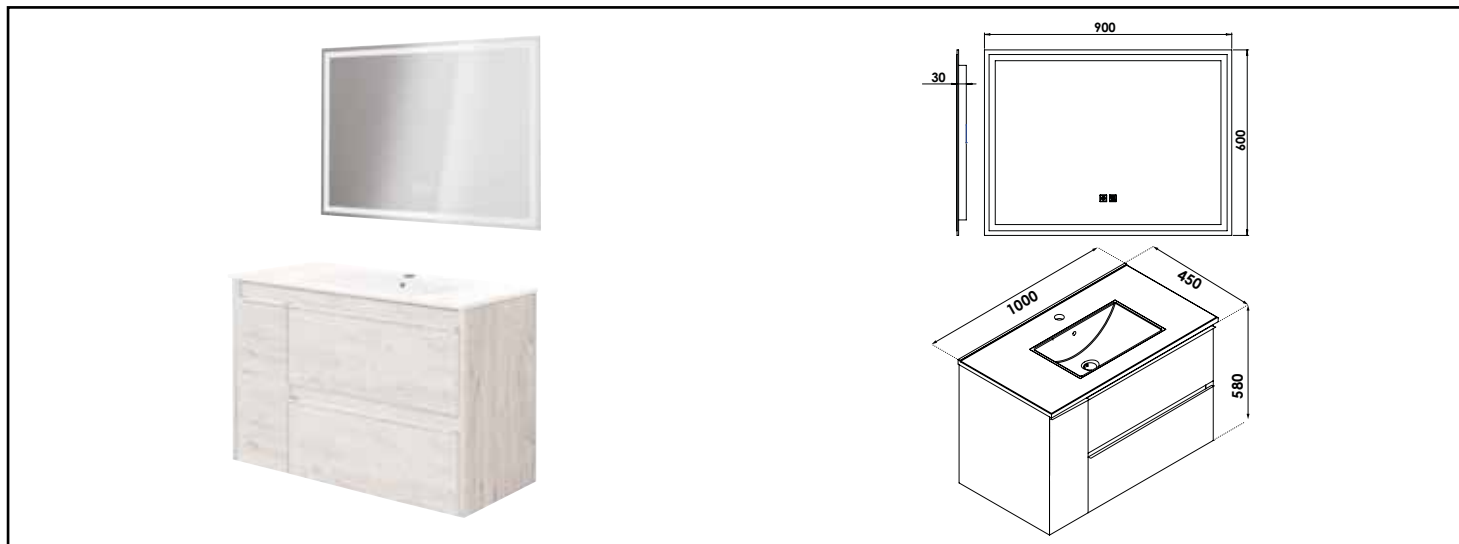

Référence : 402110511

MEUBLE À SUSPENDRE BOSTON - DIM : 100 CM - COLORIS : NORDIC - MIROIR LED LAUSANE

■ TIROIRS A OUVERTURE TOTALE

■ FERMETURE RALENTIE

■ MIROIR LED AVEC VARIATION DE COULEUR, D'INTENSITE ET ANTIBUEE